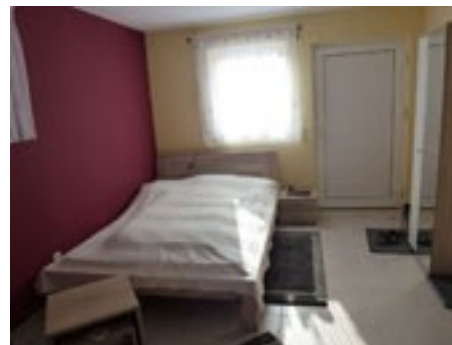

Grundriss

Wohn-/Schlafraum mit Küchenzeile

Die Küchenzeile ist komplett eingerichtet und die Mahlzeiten können an der schönen Esstheke eingenommen werden.

Der gemütliche Relaxedsessel dient zum Entspannen.

Das Bett hat eine Breite von 1,40 m und bietet max. 2 Personen Platz.

Bad

Das geräumige Bad ist mit Waschbecken, WC, Handtuchheizkörper und großer Dusche ausgestattet.

Handtücher werden gestellt.

Die große Dusche ist barrierefrei und hat eine schöne Sitzbank.

Lage

Unsere Ferienwohnung 2 bietet:

- Eine neue und moderne Einrichtung
- 2013 renoviert und neu möbliert
- Auf ca. 30 m² Platz für max. 2 Personen
- Eigener Eingang
- Eigener Parkplatz
- Ebenerdig und barrierefrei
- Teilweise überdachter Sitzplatz mit Grillmöglichkeit
- SAT-TV
- Haustiere nach Rücksprache
- Bettwäsche und Handtücher werden gestellt