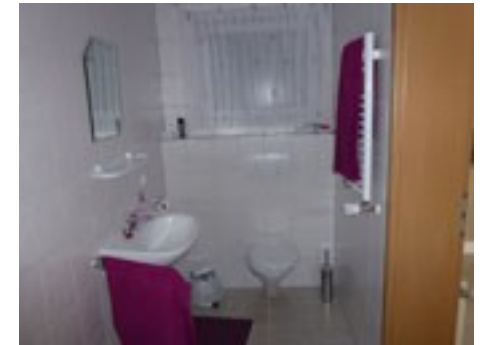

Grundriss

Wohn-/Schlafraum mit Küchenzeile

Die Küchenzeile ist komplett eingerichtet und die Mahlzeiten können an der schönen Esstheke eingenommen werden.

Der gemütliche Relaxedsessel dient zum Entspannen.

Das Bett hat eine Breite von 1,40 m und bietet max. 2 Personen Platz.

Bad

Das geräumige Bad ist mit Waschbecken, WC, Handtuchheizkörper und großer Dusche ausgestattet.

Handtücher werden gestellt.

Die große Dusche ist barrierefrei und hat eine schöne Sitzbank.

Lage

Unsere Ferienwohnung 2 bietet:

- Eine neue und moderne Einrichtung
- 2013 renoviert und neu möbliert
- Auf ca. 30 m² Platz für max. 2 Personen
- Eigener Eingang
- Eigener Parkplatz
- Ebenerdig und barrierefrei
- Teilweise überdachter Sitzplatz mit Grillmöglichkeit
- SAT-TV
- Haustiere nach Rücksprache
- Bettwäsche und Handtücher werden gestellt