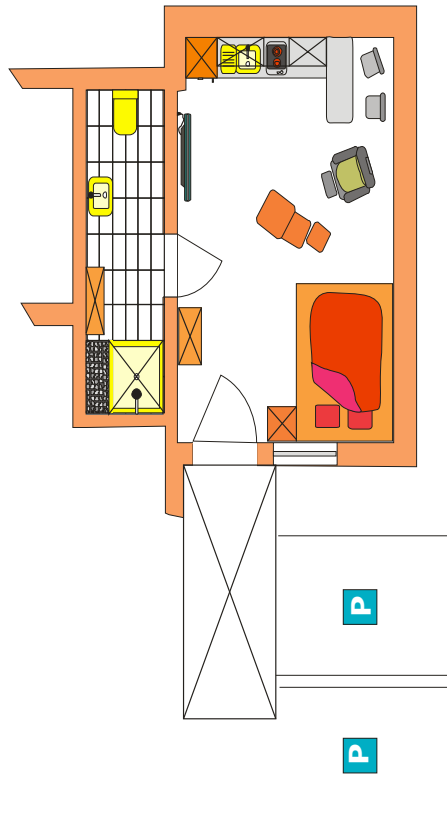

Grundriss

Wohn-/Schlafraum mit Küchenzeile

Die Küchenzeile ist komplett eingerichtet und die Mahlzeiten können an der schönen Esstheke eingenommen werden.

Der gemütliche Relaxedsessel dient zum Entspannen.

Das Bett hat eine Breite von 1,40 m und bietet max. 2 Personen Platz.

Bad

Das geräumige Bad ist mit Waschbecken, WC, Handtuchheizkörper und großer Dusche ausgestattet.

Handtücher werden gestellt.

Die große Dusche ist barrierefrei und hat eine schöne Sitzbank.

Lage

Unsere Ferienwohnung 2 bietet:

- Eine neue und moderne Einrichtung
- 2013 renoviert und neu möbliert
- Auf ca. 30 m² Platz für max. 2 Personen
- Eigener Eingang
- Eigener Parkplatz
- Ebenerdig und barrierefrei
- Teilweise überdachter Sitzplatz mit Grillmöglichkeit
- SAT-TV
- Haustiere nach Rücksprache
- Bettwäsche und Handtücher werden gestellt