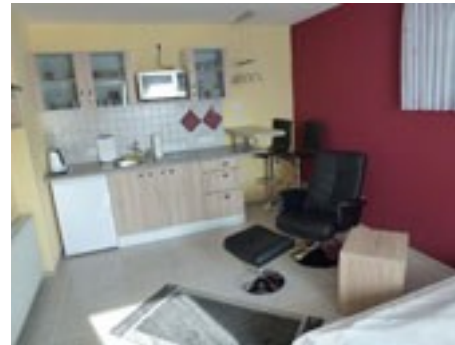

Grundriss

Wohn-/Schlafraum mit Küchenzeile

Die Küchenzeile ist komplett eingerichtet und die Mahlzeiten können an der schönen Esstheke eingenommen werden.

Der gemütliche Relaxedsessel dient zum Entspannen.

Das Bett hat eine Breite von 1,40 m und bietet max. 2 Personen Platz.

Bad

Das geräumige Bad ist mit Waschbecken, WC, Handtuchheizkörper und großer Dusche ausgestattet.

Handtücher werden gestellt.

Die große Dusche ist barrierefrei und hat eine schöne Sitzbank.

Lage

Unsere Ferienwohnung 2 bietet:

- Eine neue und moderne Einrichtung
- 2013 renoviert und neu möbliert
- Auf ca. 30 m² Platz für max. 2 Personen
- Eigener Eingang
- Eigener Parkplatz
- Ebenerdig und barrierefrei
- Teilweise überdachter Sitzplatz mit Grillmöglichkeit
- SAT-TV
- Haustiere nach Rücksprache
- Bettwäsche und Handtücher werden gestellt